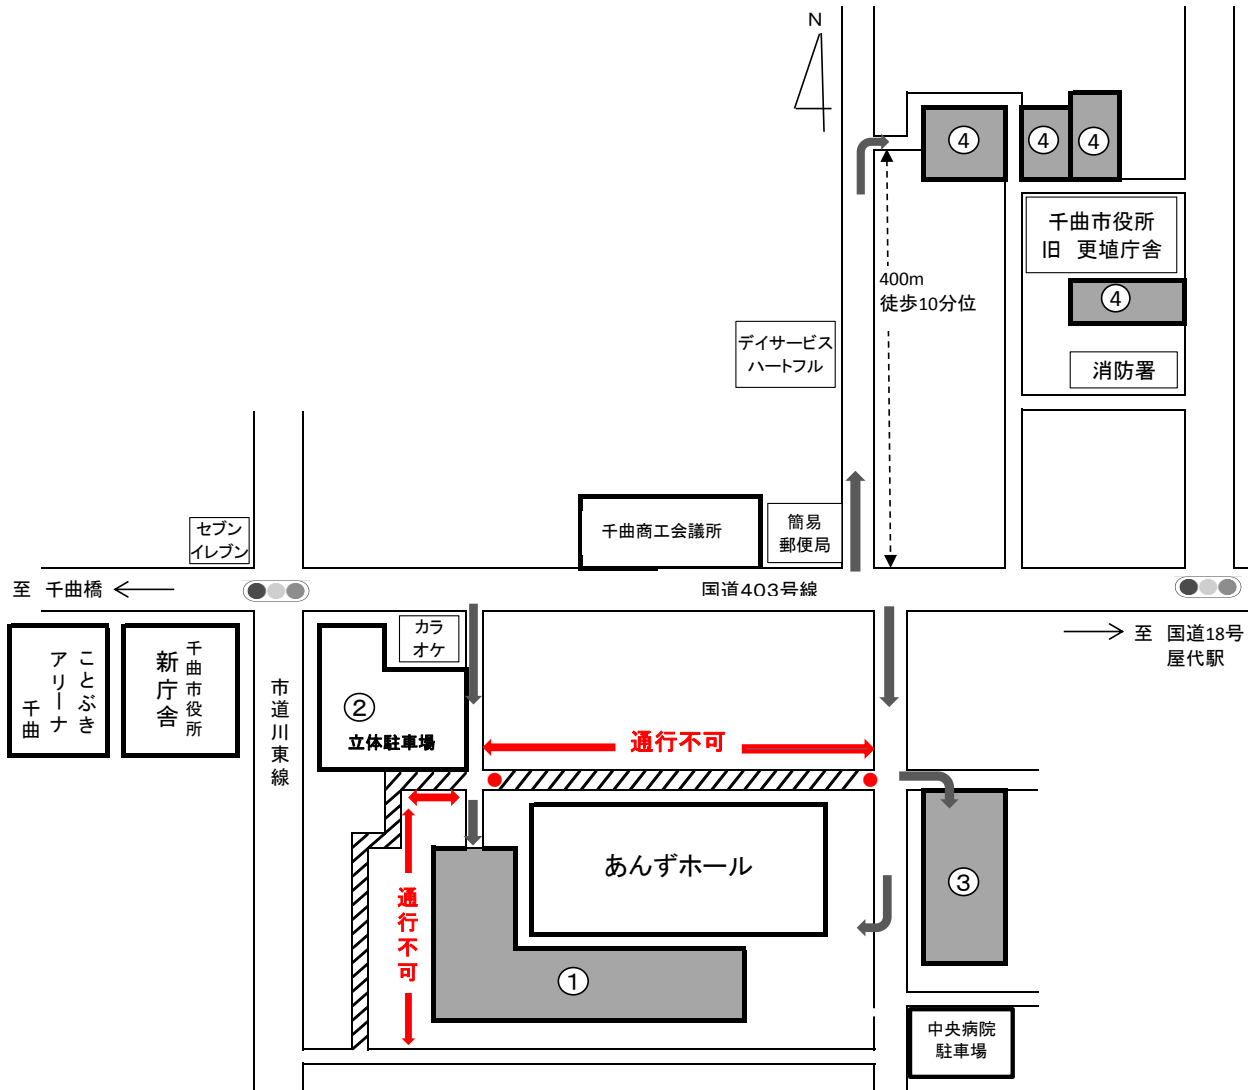

あんずホール 駐車場案内

収容台数には限りがあります

- ・駐車場の混雑緩和並びに迷惑駐車防止のため、相乗りや送迎などのご協力をお願いいたします。
- ・混雑が予想される場合、催しに参加される方はできるだけ来場されるお客様が会館周り駐車場をご利用できるよう、ご配慮をお願いいたします。
- ・当館には大型バス専用駐車場はございません。

※ ●は終演後も誘導員を配置願います。

※エンジンは必ず切って下さい

駐車場のトラブル・事故等に関しまして 当館は一切の責任を負いません。

- | | | |
|---|-----------|------|
| ① | ホール南西 | 160台 |
| ② | 立体駐車場(共有) | 230台 |
| ③ | ホール東 | 30台 |

- ④ 千曲市役所 旧更埴庁舎駐車場 (土・日・祝のみ)

※使用に際しては千曲市役所・総務課 273-1111 にお問い合わせください。