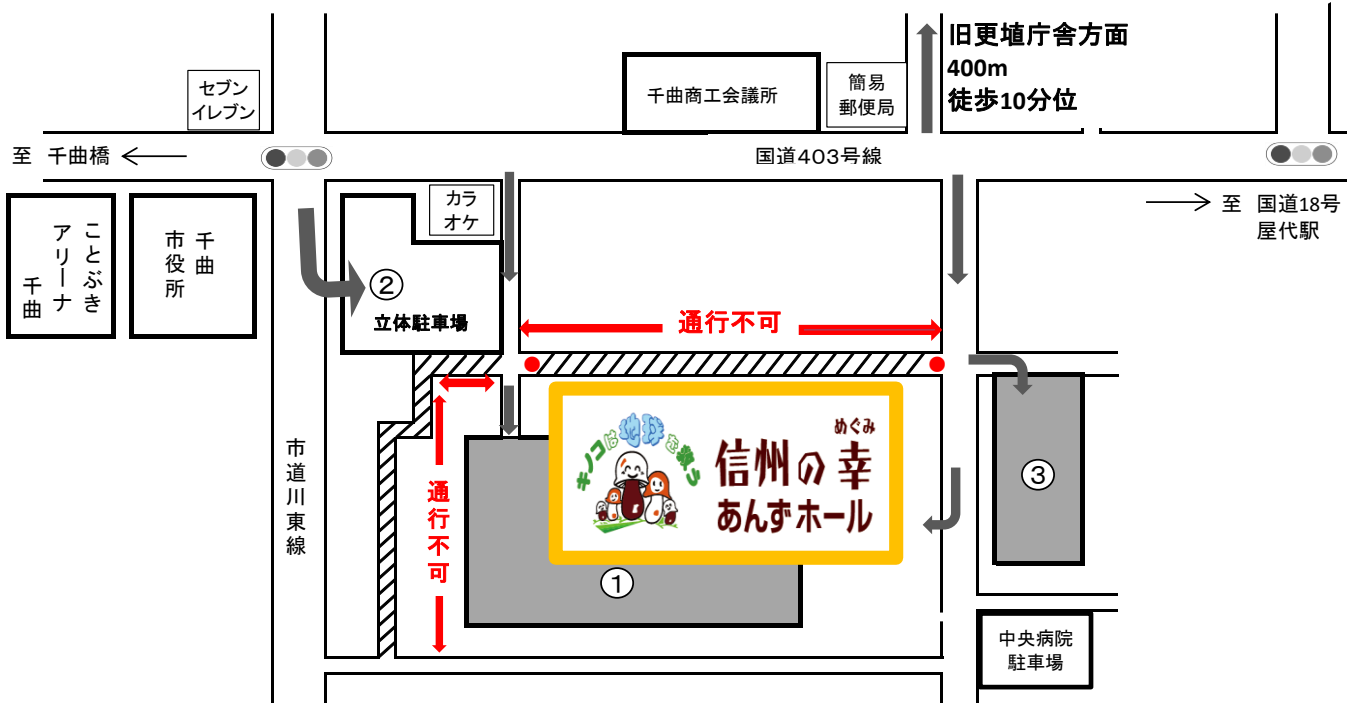

駐車場案内

収容台数には限りがあります

- ・駐車場の混雑緩和並びに迷惑駐車防止のため、相乗りや送迎などのご協力をお願いいたします。
- ・混雑が予想される場合、催しに参加される方はできるだけ来場されるお客様が 会館周り駐車場を利用できるよう、ご配慮をお願いいたします。
- ・当館には大型バス専用駐車場はございません。

※ ●は終演後も誘導員を配置願います。

※エンジンは必ず切ってください

駐車場のトラブル・事故等につきまして
当館は一切の責任を負いません。

- ① ホール南西 160台
- ② 立体駐車場(共有) 230台
- ③ ホール東 30台
- ④ 千曲市役所 旧更埴庁舎周辺 (土・日・祝のみ)

※使用に際しては
千曲市役所総務課
273-1111内線4143・4144
にお問合せください

旧更埴庁舎周辺